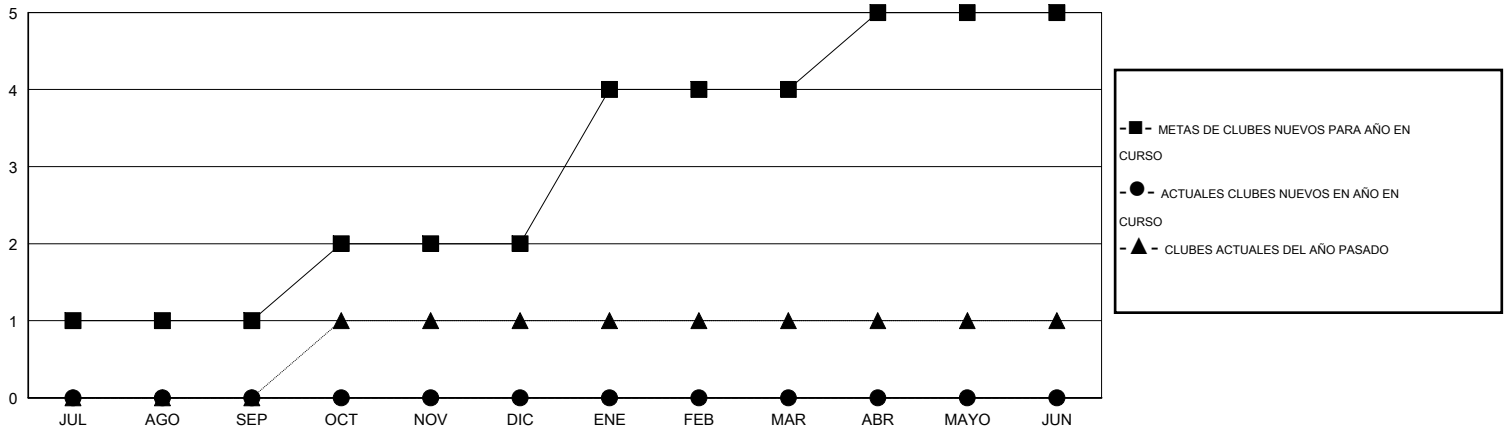

MONTHLY MEMBERSHIP PROGRESS REPORT

District R 2

Results as of: 5/31/2014

GMT: CARLOS JUSTINIANO

UBICACIÓN DOMINICAN REPUBLIC

GMT DE AE 3

Clubes					socios				
RESULTADOS DE 2013-2014					RESULTADOS DE 2013-2014				
TRIMESTRE	META DE CLUBES NUEVOS	ACTUALES NUEVOS CLUBES	BAJAS ACTUALES DE CLUBES	ACTUAL GANANCIA/ PÉRDIDA NETA	TRIMESTRE	META DE SOCIOS NUEVOS	ACTUALES SOCIOS AÑADIDOS	BAJAS ACTUALES DE SOCIOS	ACTUAL GANANCIA/ PÉRDIDA NETA
JUL/AGO/SEP	1	0	0	0	JUL/AGO/SEP	25	16	32	-16
OCT/NOV/DIC	1	0	0	0	OCT/NOV/DIC	24	23	18	5
ENE/FEB/MAR	2	0	2	-2	ENE/FEB/MAR	45	14	69	-55
ABR/MAYO/JUN	1	0	0	0	ABR/MAYO/JUN	12	21	16	5

METAS Y CIFRA ACUMULATIVA DE CLUBES NUEVOS

METAS Y CIFRA ACUMULATIVA DE SOCIOS

CLUBES DADOS DE BAJA: 2	21 CLUBS OF 40 AÑADIERON 1 O MÁS SOCIOS NUEVOS	DISTRIBUCIÓN POR SEXO
		MASCULINO 691 (64.34%)
		FEMENINO 383 (35.66%)
SOCIOS DADOS DE BAJA	CLIC AQUÍ PARA DATOS DE SALUD DE CLUB	SOCIOS EN UNIDAD FAMILIAR 114
FALLECIDOS 6		CABEZA DE FAMILIA 52
CLUB CANCELADO 50		NO ES CABEZA DE FAMILIA 62
OTRO 79		
TOTAL 135		