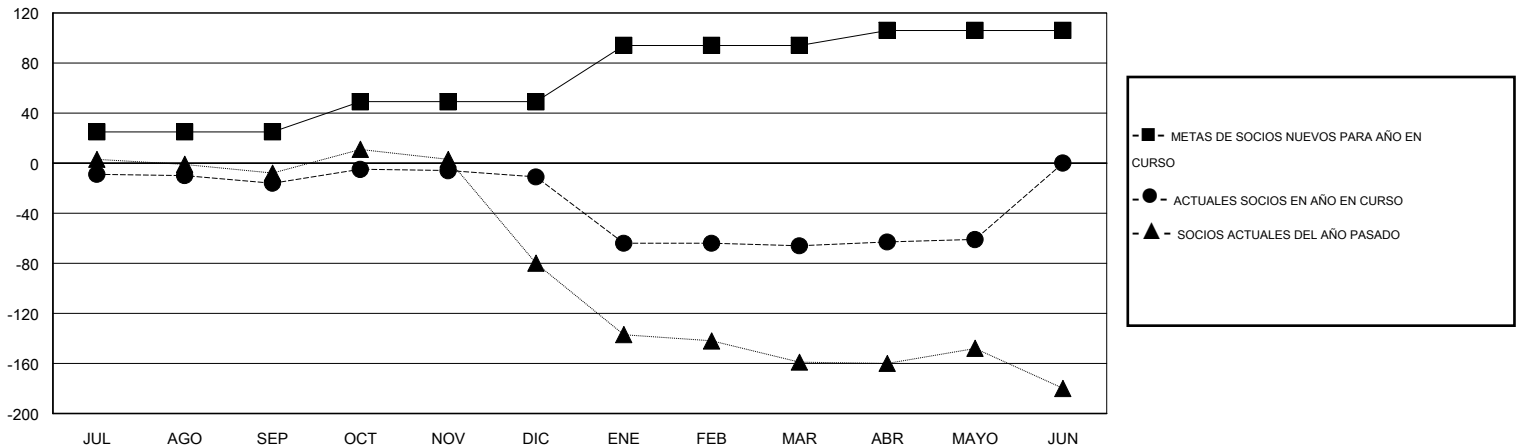

MONTHLY MEMBERSHIP PROGRESS REPORT

District R 2

Results as of: 5/31/2014

GMT: CARLOS JUSTINIANO

UBICACIÓN DOMINICAN REPUBLIC

GMT DE AE 3

Clubes					socios				
RESULTADOS DE 2013-2014					RESULTADOS DE 2013-2014				
TRIMESTRE	META DE CLUBES NUEVOS	ACTUALES NUEVOS CLUBES	BAJAS ACTUALES DE CLUBES	ACTUAL GANANCIA/ PÉRDIDA NETA	TRIMESTRE	META DE SOCIOS NUEVOS	ACTUALES SOCIOS AÑADIDOS	BAJAS ACTUALES DE SOCIOS	ACTUAL GANANCIA/ PÉRDIDA NETA
JUL/AGO/SEP	1	0	0	0	JUL/AGO/SEP	25	16	32	-16
OCT/NOV/DIC	1	0	0	0	OCT/NOV/DIC	24	23	18	5
ENE/FEB/MAR	2	0	2	-2	ENE/FEB/MAR	45	14	69	-55
ABR/MAYO/JUN	1	0	0	0	ABR/MAYO/JUN	12	21	16	5

METAS Y CIFRA ACUMULATIVA DE CLUBES NUEVOS

METAS Y CIFRA ACUMULATIVA DE SOCIOS

CLUBES DADOS DE BAJA: 2	21 CLUBS OF 40 AÑADIERON 1 O MÁS SOCIOS NUEVOS	DISTRIBUCIÓN POR SEXO
		MASCULINO 691 (64.34%)
		FEMENINO 383 (35.66%)
SOCIOS DADOS DE BAJA	CLIC AQUÍ PARA DATOS DE SALUD DE CLUB	SOCIOS EN UNIDAD FAMILIAR 114
FALLECIDOS 6		CABEZA DE FAMILIA 52
CLUB CANCELADO 50		NO ES CABEZA DE FAMILIA 62
OTRO 79		
TOTAL 135		